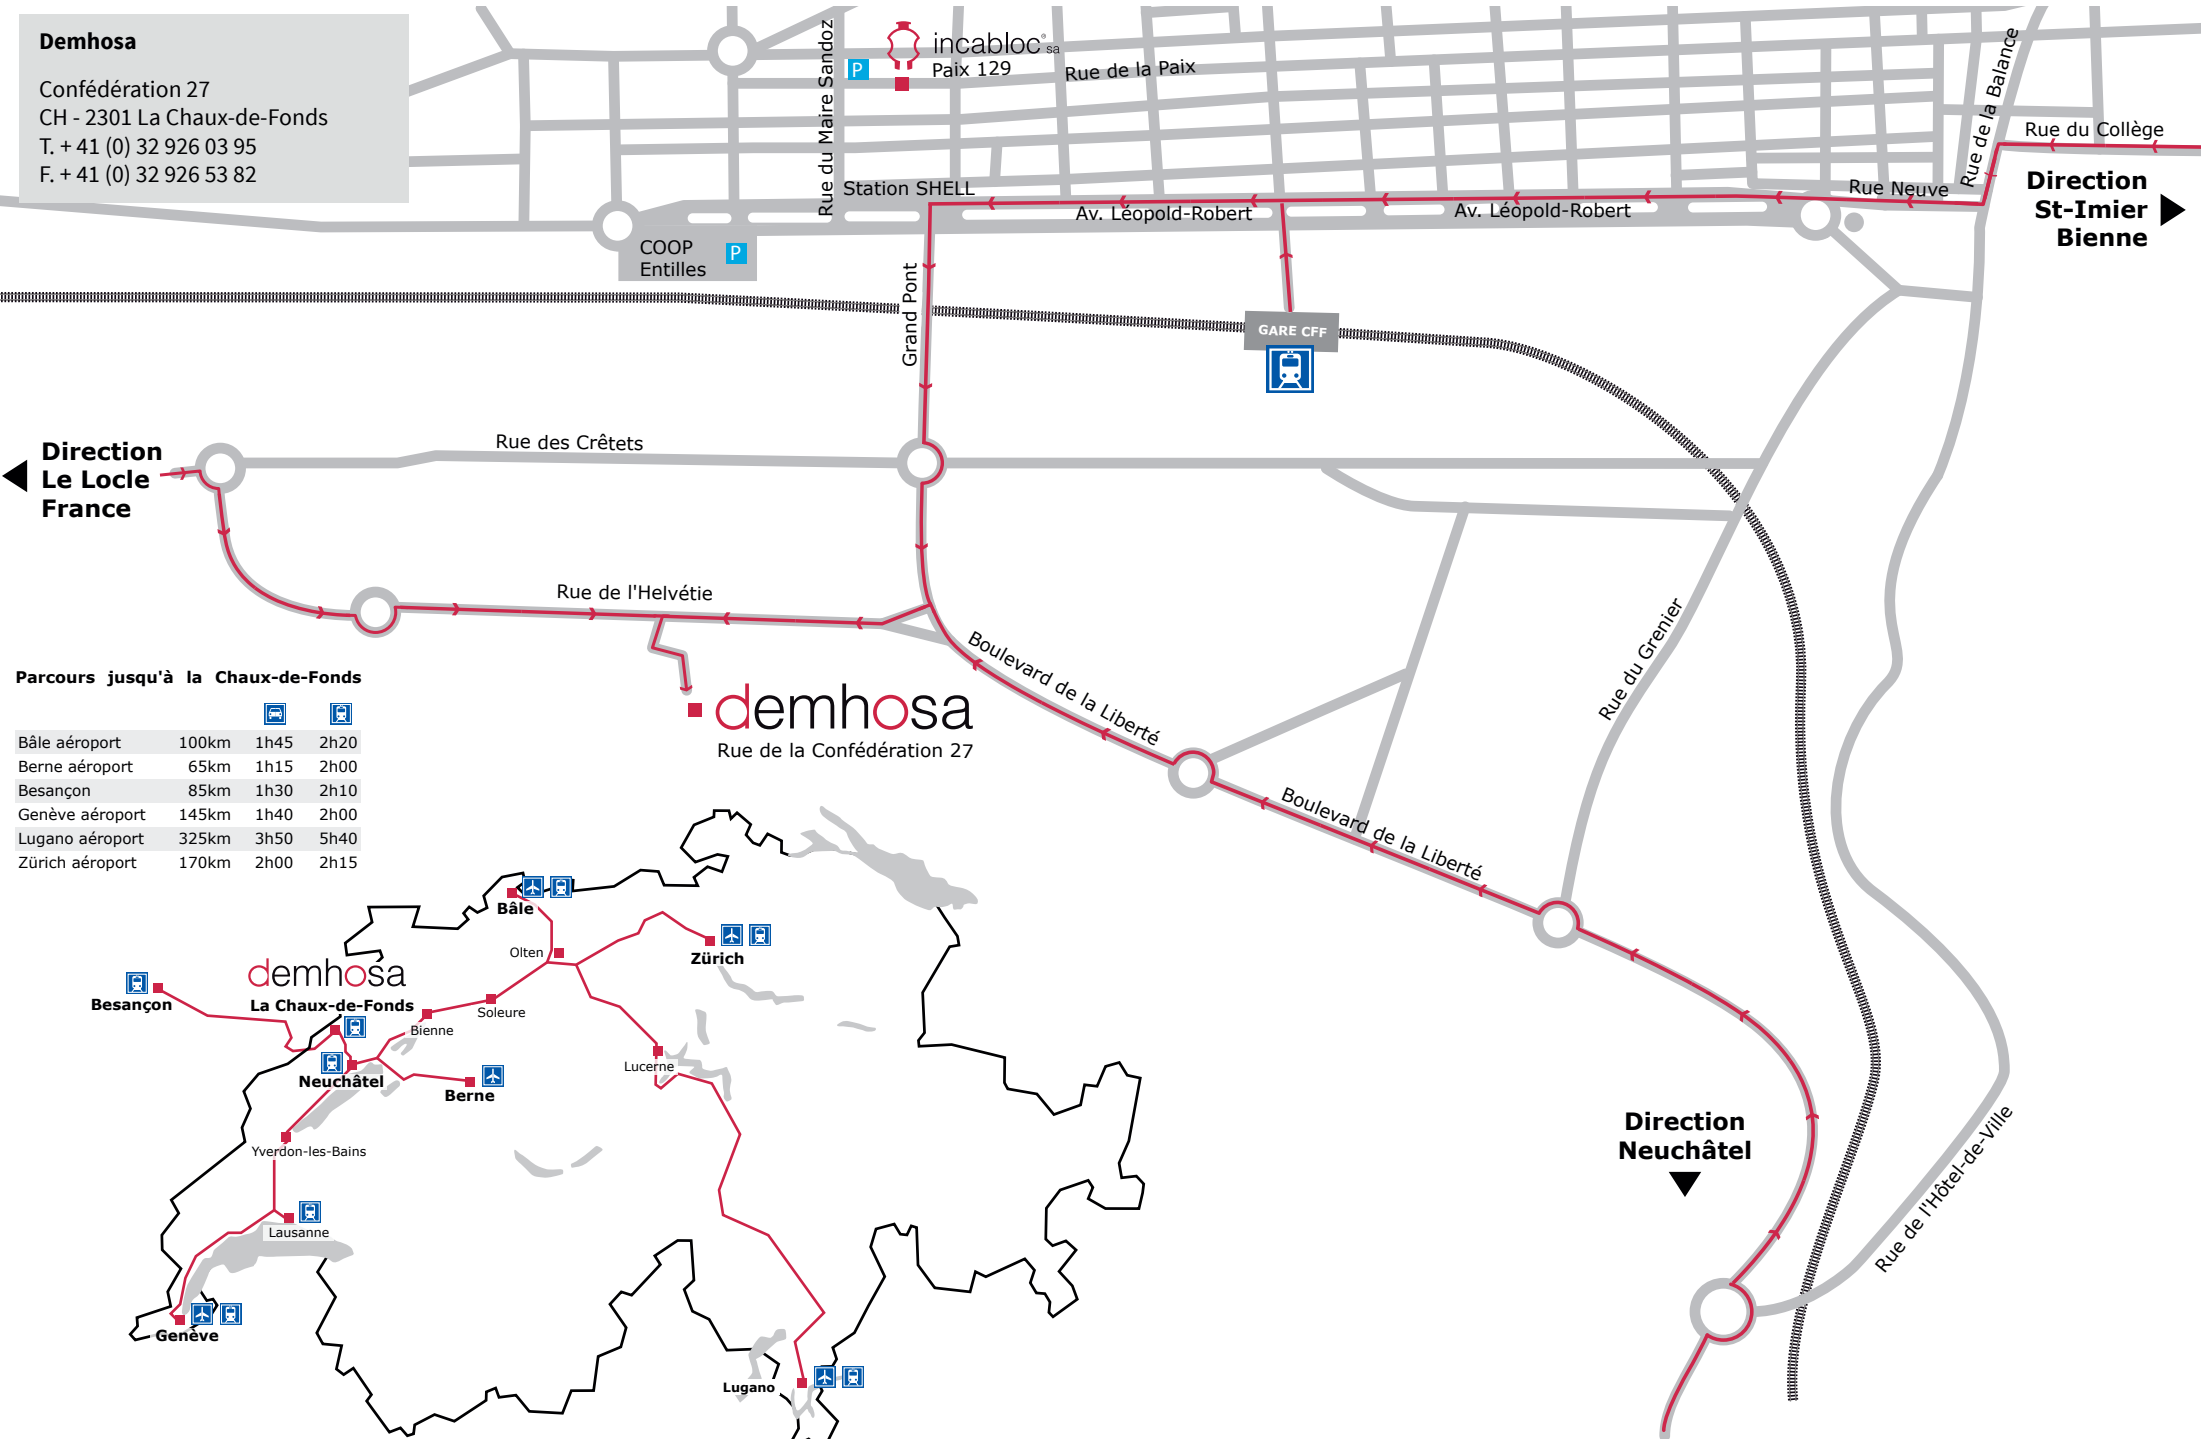

Demhosa

Confédération 27
 CH - 2301 La Chaux-de-Fonds
 T. + 41 (0) 32 926 03 95
 F. + 41 (0) 32 926 53 82

Parcours jusqu'à la Chaux-de-Fonds

Bâle aéroport	100km	1h45	2h20
Berne aéroport	65km	1h15	2h00
Besançon	85km	1h30	2h10
Genève aéroport	145km	1h40	2h00
Lugano aéroport	325km	3h50	5h40
Zürich aéroport	170km	2h00	2h15